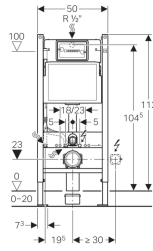

## Geberit Duofix falsi WC szerelőelem, 112 cm, Delta 12 cm-es falsík alatti öblítőtartállyal

### Alkalmazási célok

- Szárazépítéshez
- Parapet vagy teljes belmagasságú előtétfalakra történő beépítéshez
- Teljes belmagasságú szerelőfalakra történő beépítésre
- EN 33:2011 szerinti csatlakozóméretű falsi WC-khez
- Max. 62 cm hosszú WC-khez
- 0–20 cm vastag padló szerkezetekhez

### Tulajdonságok

- Porszórt önhordó keret
- Felül nyitott keret
- A szerelőelem 9 mm-es furatokkal van ellátva faszerkezethez történő rögzítéshez
- Keret felső keresztartó nélkül, Geberit Duofix falsík előtti szerelőkészlet fogadására előkészítve
- Horganyzott láb
- 0–20 cm között állítható lábazat
- Műanyag rögzítő talpak
- A rögzítő talp illeszthető UW50 U-alakú profilba
- Szerszám nélkül összeszerelhető csatlakozókönyök
- Falsík alatti öblítőtartály előlről történő működtetéssel
- Páralecsapódás ellen szigetelt falsík alatti öblítőtartály

### Szállítási terjedelem

- Sarokszelep R 1/2", MF kompatibilis, adaptergyűrűvel
- Építési törmelék elleni védelem szerviznyíláshoz, polisztirol hab
- 2 távolságtartó rögzítőfül
- Csatlakozókészlet WC-hez,  $\varnothing$  90 mm
- 90°-os PE-HD csatlakozókönyök,  $\varnothing$  90 mm
- PE-HD adapter,  $\varnothing$  90/110 mm
- 2 törmelék elleni védődugó
- 2 db M12-es menetes szár
- Rögzítési anyag