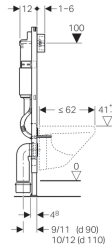

## Geberit Duofix falsi WC szerelőelem, 112 cm, Delta 12 cm-es falsík alatti öblítőtartállyal

### Alkalmazási célok

- Szárazépítéshez
- Parapet vagy teljes belmagasságú előtétfalakra történő beépítéshez
- Teljes belmagasságú szerelőfalakra történő beépítésre
- EN 33:2011 szerinti csatlakozóméretű falsi WC-khez
- Max. 62 cm hosszú WC-khez
- 0–20 cm vastag padló szerkezetekhez

### Tulajdonságok

- Porszórt önhordó keret
- Felül nyitott keret
- A szerelőelem 9 mm-es furatokkal van ellátva faszerkezethez történő rögzítéshez
- Keret felső keresztartó nélkül, Geberit Duofix falsík előtti szerelőkészlet fogadására előkészítve
- Horganyzott láb
- 0–20 cm között állítható lábazat
- Műanyag rögzítő talpak
- A rögzítő talp illeszthető UW50 U-alakú profilba
- Szerszám nélkül összeszerelhető csatlakozókönyök
- Falsík alatti öblítőtartály előlről történő működtetéssel
- Páralecsapódás ellen szigetelt falsík alatti öblítőtartály

### Szállítási terjedelem

- Sarokszelep R 1/2", MF kompatibilis, adaptergyűrűvel
- Építési törmelék elleni védelem szerviznyíláshoz, polisztirol hab
- 2 távolságtartó rögzítőfül
- Csatlakozókészlet WC-hez,  $\varnothing$  90 mm
- 90°-os PE-HD csatlakozókönyök,  $\varnothing$  90 mm
- PE-HD adapter,  $\varnothing$  90/110 mm
- 2 törmelék elleni védődugó
- 2 db M12-es menetes szár
- Rögzítési anyag